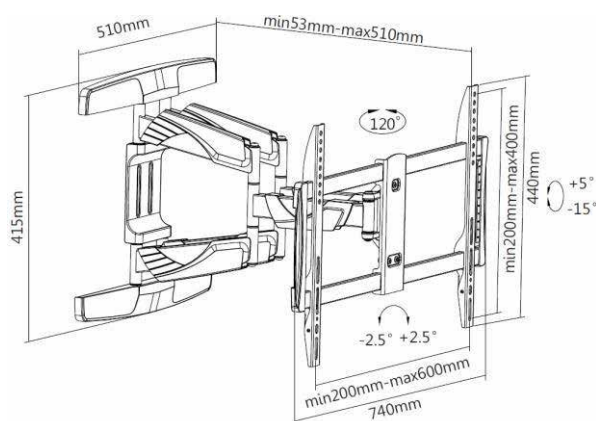

# SUPPORT MURAL ORIENTABLE INCLINABLE

Support mural orientable  
inclinable 23"-55"  
Réf. **013-2444**

Support mural orientable  
inclinable 37"-70"  
Réf. **013-2564**

## CARACTÉRISTIQUES TECHNIQUES

Référence	013-2444	013-2564
Taille écran	23"- 55"	37"- 70"
Compatibilité VESA (mm)	75x75 min, 400x400 max	200x200 min, 600x400 max
Poids maxi écran	35 kg	45 kg
Distance mur-écran	Ajustable 45 - 508 mm	Ajustable 53 - 510 mm
Inclinaison (haut-bas)	+10°/-15°	+5°/-15°
Rotation (gauche-droite)	180° (+/-90°)	120° (+/-60°)
Pivot (horizontalité)	+/-3°	+/-2.5°
Passage des câbles	Oui	Oui
Système antivol	Non	Non
Couleur	■	■
Poids du produit seul (kg)	3.5	9.5
Poids avec emballage (kg)	4.1	10.5
Dimensions de l'emballage (cm)	37 x 27 x 8	83 x 50 x 10