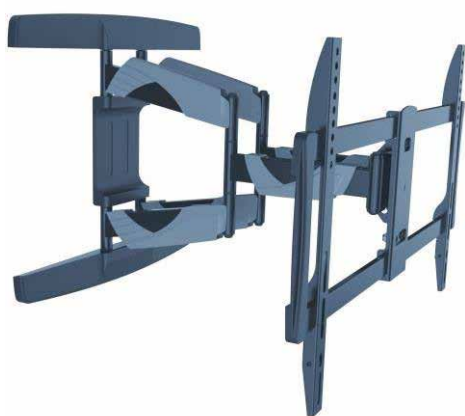

# SUPPORT MURAL ORIENTABLE INCLINABLE

Support mural orientable  
inclinable 23"-55"  
Réf. **013-2444**

Support mural orientable  
inclinable 37"-70"  
Réf. **013-2564**

## CARACTÉRISTIQUES TECHNIQUES

Référence	013-2444	013-2564
Taille écran	23"- 55"	37"- 70"
Compatibilité VESA (mm)	75x75 min, 400x400 max	200x200 min, 600x400 max
Poids maxi écran	35 kg	45 kg
Distance mur-écran	Ajustable 45 - 508 mm	Ajustable 53 - 510 mm
Inclinaison (haut-bas)	+10°/-15°	+5°/-15°
Rotation (gauche-droite)	180° (+/-90°)	120° (+/-60°)
Pivot (horizontalité)	+/-3°	+/-2.5°
Passage des câbles	Oui	Oui
Système antivol	Non	Non
Couleur	■	■
Poids du produit seul (kg)	3.5	9.5
Poids avec emballage (kg)	4.1	10.5
Dimensions de l'emballage (cm)	37 x 27 x 8	83 x 50 x 10