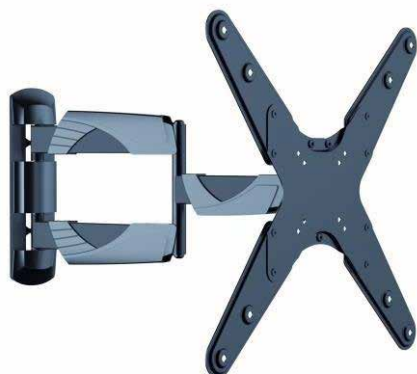

# SUPPORT MURAL ORIENTABLE INCLINABLE

Support mural orientable  
inclinable 23"-55"  
Réf. **013-2444**

Support mural orientable  
inclinable 37"-70"  
Réf. **013-2564**

## CARACTÉRISTIQUES TECHNIQUES

Référence	013-2444	013-2564
Taille écran	23"- 55"	37"- 70"
Compatibilité VESA (mm)	75x75 min, 400x400 max	200x200 min, 600x400 max
Poids maxi écran	35 kg	45 kg
Distance mur-écran	Ajustable 45 - 508 mm	Ajustable 53 - 510 mm
Inclinaison (haut-bas)	+10°/-15°	+5°/-15°
Rotation (gauche-droite)	180° (+/-90°)	120° (+/-60°)
Pivot (horizontalité)	+/-3°	+/-2.5°
Passage des câbles	Oui	Oui
Système antivol	Non	Non
Couleur	■	■
Poids du produit seul (kg)	3.5	9.5
Poids avec emballage (kg)	4.1	10.5
Dimensions de l'emballage (cm)	37 x 27 x 8	83 x 50 x 10