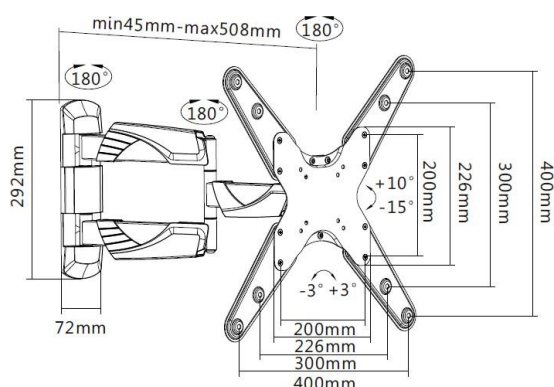

# SUPPORT MURAL ORIENTABLE INCLINABLE

Support mural orientable  
inclinable 23"-55"  
Réf. **013-2444**

Support mural orientable  
inclinable 37"-70"  
Réf. **013-2564**

## CARACTÉRISTIQUES TECHNIQUES

Référence	013-2444	013-2564
Taille écran	23"- 55"	37"- 70"
Compatibilité VESA (mm)	75x75 min, 400x400 max	200x200 min, 600x400 max
Poids maxi écran	35 kg	45 kg
Distance mur-écran	Ajustable 45 - 508 mm	Ajustable 53 - 510 mm
Inclinaison (haut-bas)	+10°/-15°	+5°/-15°
Rotation (gauche-droite)	180° (+/-90°)	120° (+/-60°)
Pivot (horizontalité)	+/-3°	+/-2.5°
Passage des câbles	Oui	Oui
Système antivol	Non	Non
Couleur	■	■
Poids du produit seul (kg)	3.5	9.5
Poids avec emballage (kg)	4.1	10.5
Dimensions de l'emballage (cm)	37 x 27 x 8	83 x 50 x 10