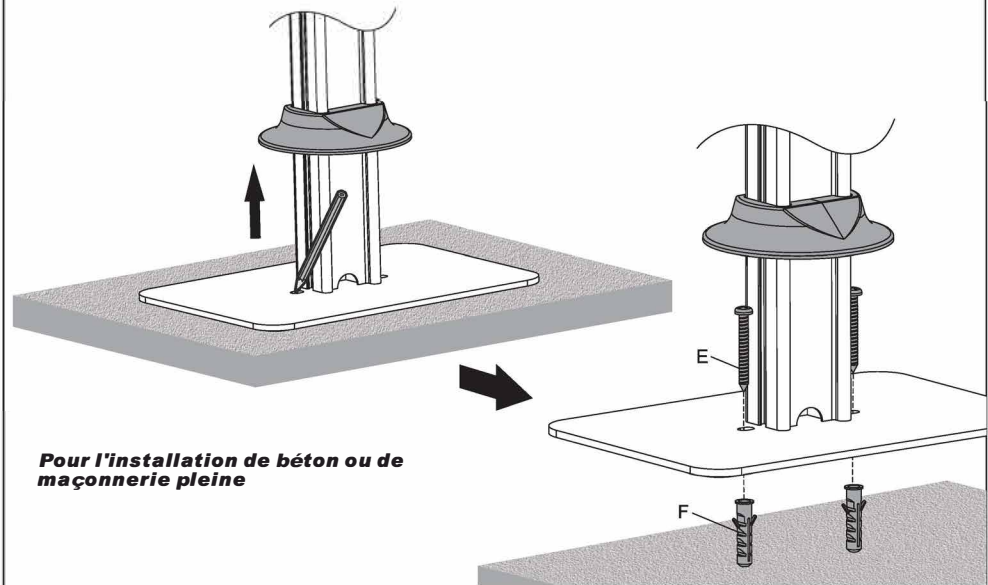

4

Réf. 091-4002 / 091-4102

Instructions d'installation

PART NO.	DESCRIPTION	QUANTITE	PART NO.	DESCRIPTION	QUANTITE
A	 colonne	1	E	 ST6.3x55	2
B	 collier décorative	1	F	 Cheville d'expansion	2
C	 patin en caoutchouc	4	G	 M8x20	4
D	 base	1	H	 4mm Clé Allen	1
			I	 5mm Clé Allen	1

2

Placez le support directement sur le sol.

**3a****3b**

Pour l'installation sur parquet

3c

Pour l'installation de béton ou de maçonnerie pleine