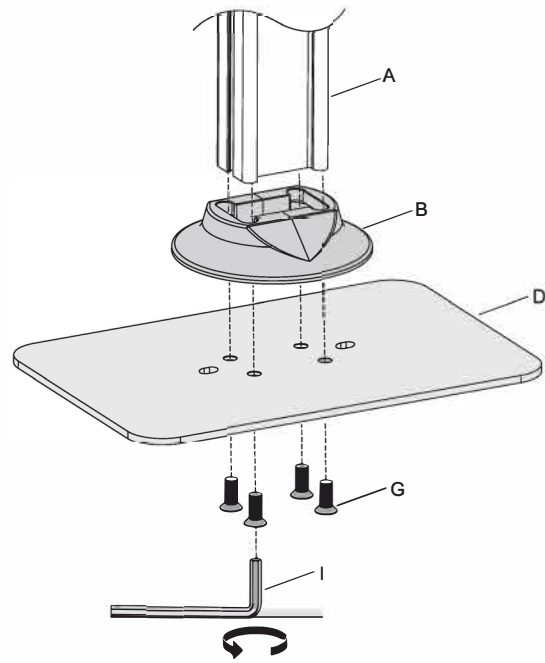

4

Réf. 091-4002 / 091-4102

Instructions d'installation

PART NO.	DESCRIPTION	QUANTITE	PART NO.	DESCRIPTION	QUANTITE
A	 colonne	1	E	 ST6.3x55	2
B	 collier décorative	1	F	 Cheville d'expansion	2
C	 patin en caoutchouc	4	G	 M8x20	4
D	 base	1	H	 4mm Clé Allen	1
			I	 5mm Clé Allen	1

2

Placez le support directement sur le sol.

**3a****3b**

Pour l'installation sur parquet

3c

Pour l'installation de béton ou de maçonnerie pleine