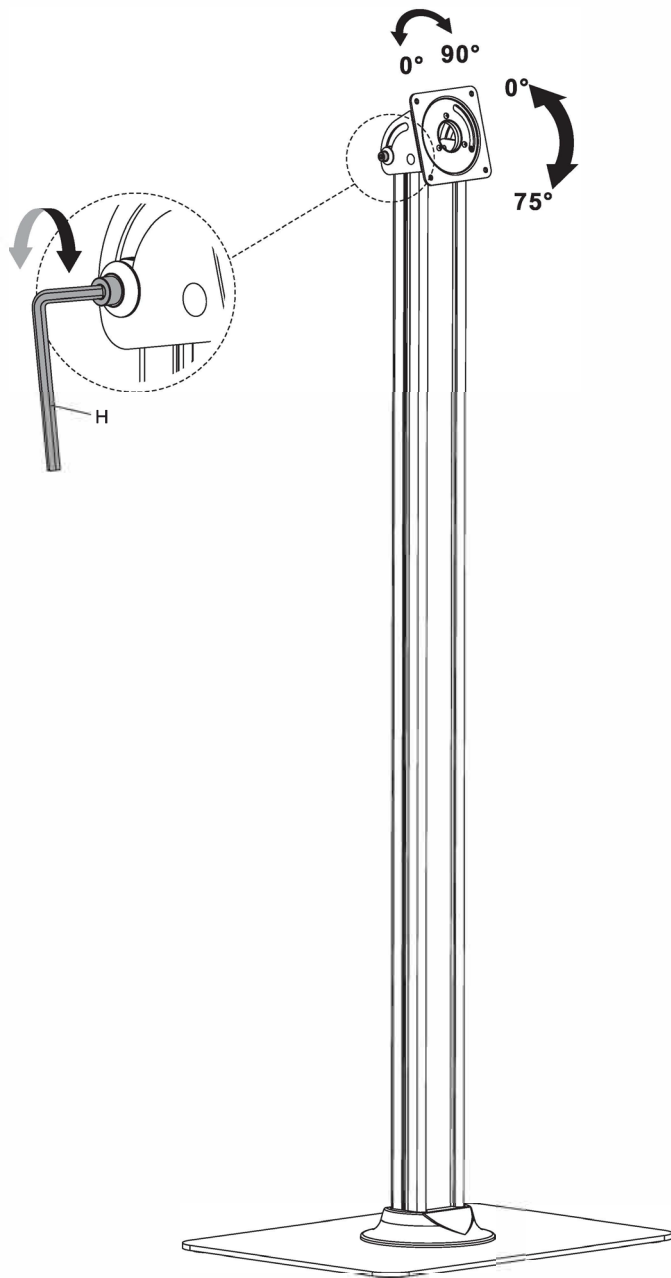

4

Réf. 091-4002 / 091-4102

Instructions d'installation

PART NO.	DESCRIPTION	QUANTITE	PART NO.	DESCRIPTION	QUANTITE
A	 colonne	1	E	 ST6.3x55	2
B	 collier décorative	1	F	 Cheville d'expansion	2
C	 patin en caoutchouc	4	G	 M8x20	4
D	 base	1	H	 4mm Clé Allen	1
			I	 5mm Clé Allen	1

2

Placez le support directement sur le sol.

**3a****3b**

Pour l'installation sur parquet

3c

Pour l'installation de béton ou de maçonnerie pleine