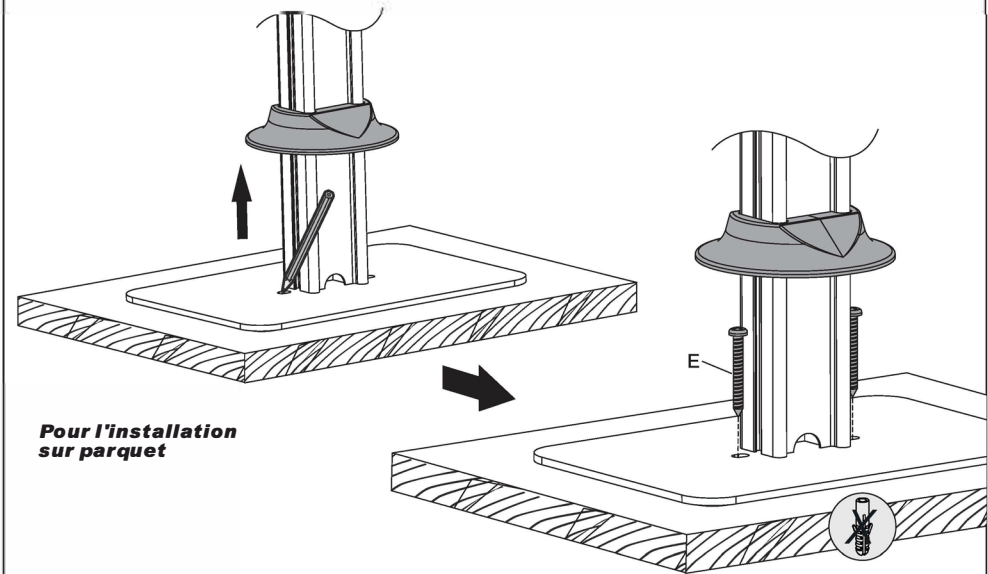

4

Réf. 091-4002 / 091-4102

Instructions d'installation

PART NO.	DESCRIPTION	QUANTITE	PART NO.	DESCRIPTION	QUANTITE
A	 colonne	1	E	 ST6.3x55	2
B	 collier décorative	1	F	 Cheville d'expansion	2
C	 patin en caoutchouc	4	G	 M8x20	4
D	 base	1	H	 4mm Clé Allen	1
			I	 5mm Clé Allen	1

2

Placez le support directement sur le sol.

**3a****3b**

Pour l'installation sur parquet

3c

Pour l'installation de béton ou de maçonnerie pleine